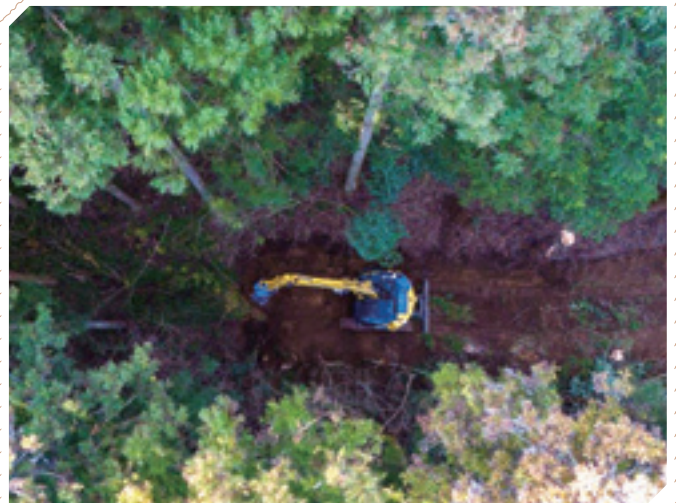

チェーンソーによる伐倒作業

作業道開設状況

● 事業実績

年度	森林整備面積 (ha)					素材生産量 (m ³)		その他	
	地帯え	植林	下刈り	除伐	間伐	間伐・皆伐の合計			
R2年					59	5,400			
R3年					49	5,500			
R4年					40	5,500			
R5年					45	5,500			
R6年					48	5,800			

● 林業機械保有情報(機種・台数)